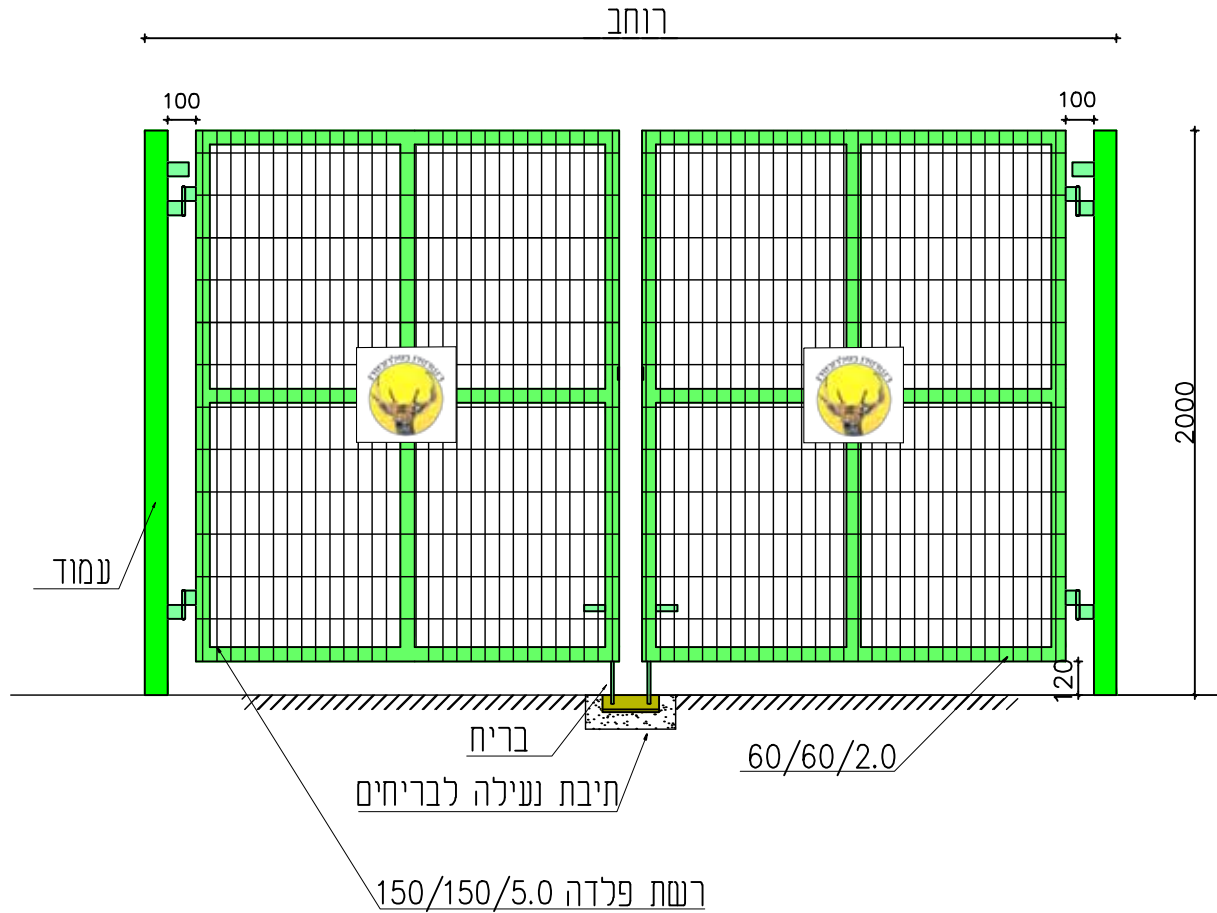

שערים דו כנפיים

מידות במ"מ

עמוד	רשת	מסגרת	רוחב
80/40/2.65	150/50/4.5	60/60/2.0	2000-3000
100/100/3.25	150/50/4.5	60/60/2.0	3000-4000
120/120/4.00	150/50/4.5	60/60/2.0	4000-5000
150/150/4.00	150/50/4.5	60/60/2.0	5000-6000
150/150/5.00	150/50/4.5	60/60/2.0	6000-8000
200/200/6.00	150/50/4.5	60/60/2.0	8000